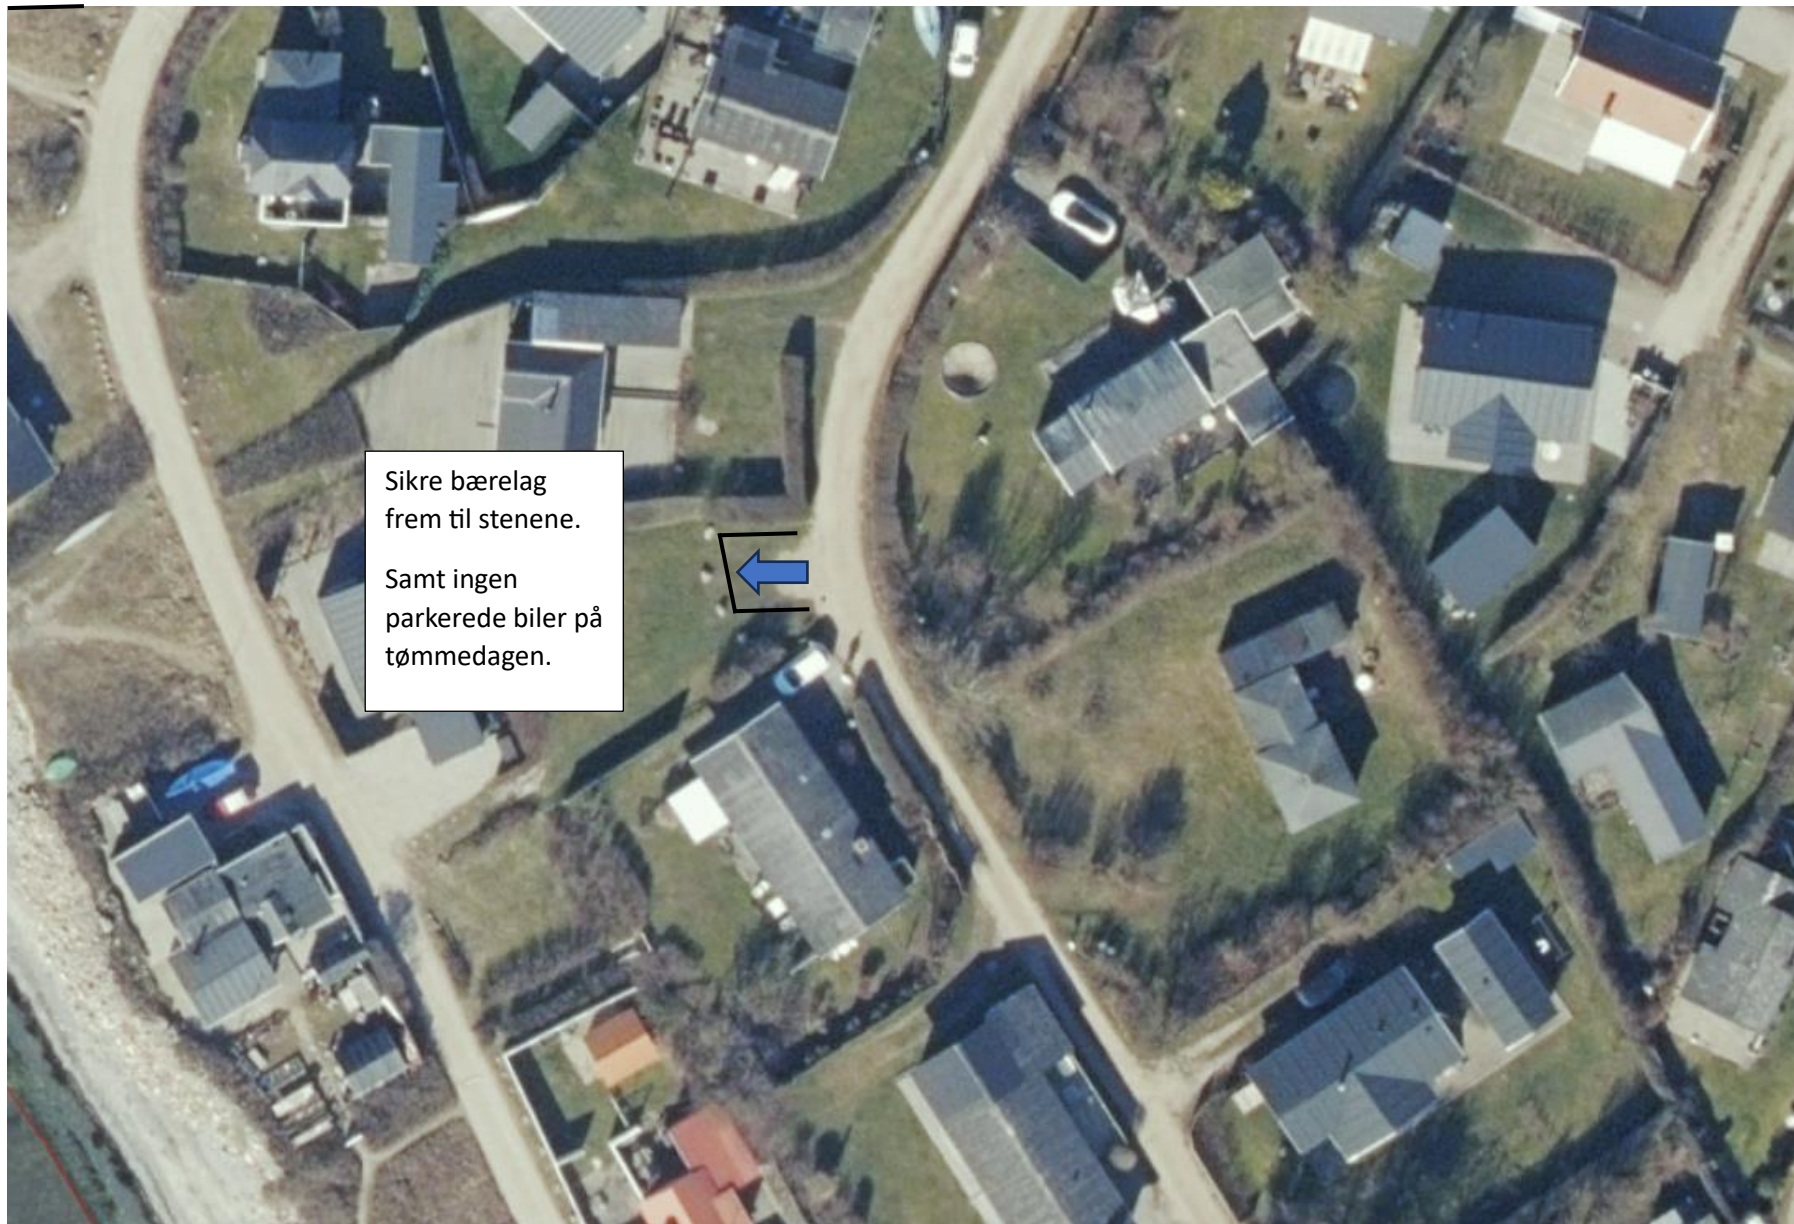

El-skab

3 meter til bærelag fra vejkant.  
Ingen parkerede biler på tømmedagen.

1 meter til bærelag fra vejkant.  
Ingen parkerede biler på tømmedagen.

Sikre bærelag  
frem til stenene.  
Samt ingen  
parkerede biler på  
tømmedagen.